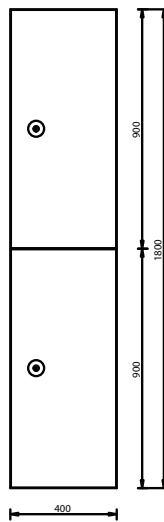

GARDEROBNI ORMARIĆI

Osnovna formula
za opis ormarića

X-X1/VY / axbxc
 —————
 ————— broj vrata
 ————— materijal vrata
 ————— materijal korpusa

Modeli s obzirom
na materijal izrade X-X1

I - I (IVERAL - IVERAL)
 I - K (IVERAL - KOMPAKT)
 K - K (KOMPAKT - KOMPAKT)

Dimenzije

axbxc - po vlastitom
izboru

I - I / V1 / 40x50x180

I - I / V2 / 40x50x180

I - I / V3 / 40x50x180

I - K / V4 / 40x50x180

K - K / V5 / 40x50x180

K - K / VZ / 40x50x180