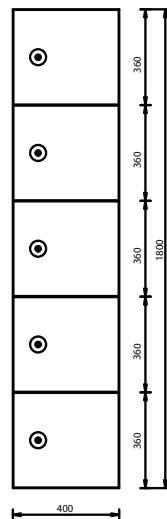

GARDEROBNI ORMARIĆI

Osnovna formula
za opis ormarića

X-X1/VY / axbxc
 —————
 ————— broj vrata
 ————— materijal vrata
 ————— materijal korpusa

Modeli s obzirom
na materijal izrade X-X1

I - I (IVERAL - IVERAL)
 I - K (IVERAL - KOMPAKT)
 K - K (KOMPAKT - KOMPAKT)

Dimenzije

axbxc - po vlastitom
izboru

I - I / V1 / 40x50x180

I - I / V2 / 40x50x180

I - I / V3 / 40x50x180

I - K / V4 / 40x50x180

K - K / V5 / 40x50x180

K - K / VZ / 40x50x180