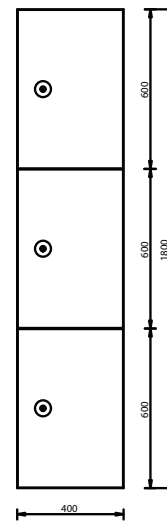

GARDEROBNI ORMARIĆI

Osnovna formula
za opis ormarića

X-X1/VY / axbxc
 —————
 ————— broj vrata
 ————— materijal vrata
 ————— materijal korpusa

Modeli s obzirom
na materijal izrade X-X1

I - I (IVERAL - IVERAL)
 I - K (IVERAL - KOMPAKT)
 K - K (KOMPAKT - KOMPAKT)

Dimenzije

axbxc - po vlastitom
izboru

I - I / V1 / 40x50x180

I - I / V2 / 40x50x180

I - I / V3 / 40x50x180

I - K / V4 / 40x50x180

K - K / V5 / 40x50x180

K - K / VZ / 40x50x180