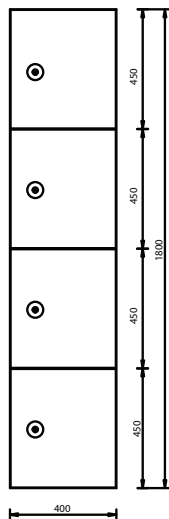

GARDEROBNI ORMARIĆI

Osnovna formula
za opis ormarića

X-X1/VY / axbxc
 —————
 ————— broj vrata
 ————— materijal vrata
 ————— materijal korpusa

Modeli s obzirom
na materijal izrade X-X1

I - I (IVERAL - IVERAL)
 I - K (IVERAL - KOMPAKT)
 K - K (KOMPAKT - KOMPAKT)

Dimenzije

axbxc - po vlastitom
izboru

I - I / V1 / 40x50x180

I - I / V2 / 40x50x180

I - I / V3 / 40x50x180

I - K / V4 / 40x50x180

K - K / V5 / 40x50x180

K - K / VZ / 40x50x180