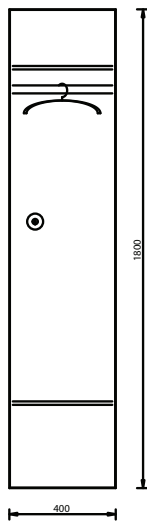

GARDEROBNI ORMARIĆI

Osnovna formula
za opis ormarića

X-X1/VY / axbxc
 —————
 ————— broj vrata
 ————— materijal vrata
 ————— materijal korpusa

Modeli s obzirom
na materijal izrade X-X1

I - I (IVERAL - IVERAL)
 I - K (IVERAL - KOMPAKT)
 K - K (KOMPAKT - KOMPAKT)

Dimenzije

axbxc - po vlastitom
izboru

I - I / V1 / 40x50x180

I - I / V2 / 40x50x180

I - I / V3 / 40x50x180

I - K / V4 / 40x50x180

K - K / V5 / 40x50x180

K - K / VZ / 40x50x180